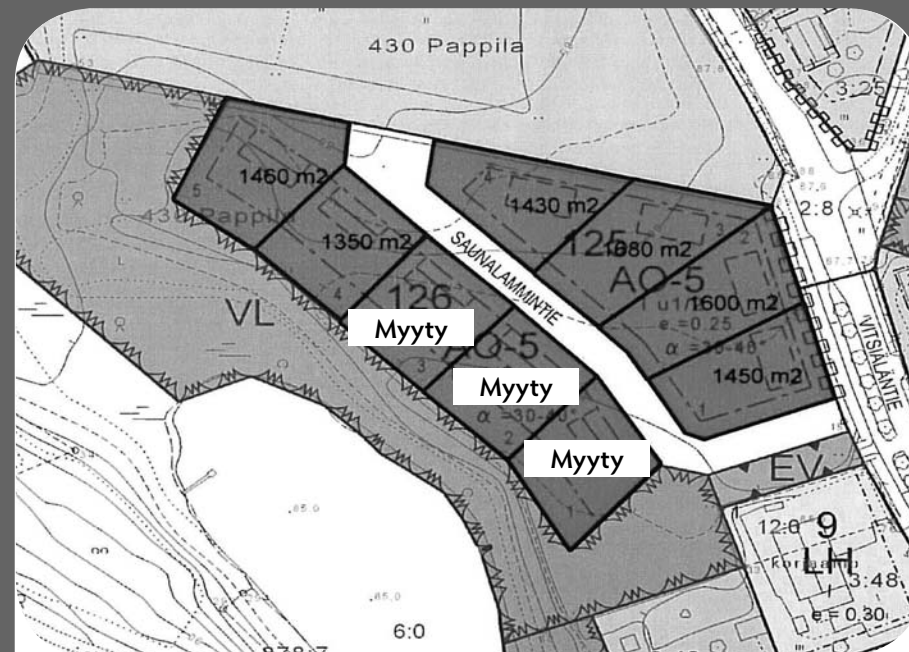

MOOTTORIKONEISTAMOJA

Moottorikoneistamo M. Kämäri.....0400 490 651, 637 1807

MULTAA

Koninsuon Turve Ky s.46.....050 596 5064, 044 381 5486

ASUIN- JA LIIKETONTTEJA HAUHON KIRKONKYLÄSSÄ

Myyttävänä 8 kpl asuin- ja liiketontteja Saunalammen ja Hauhontien välisellä alueella.
Tonttien koot alkaen 1350 m². Hinnat alkaen 12.720,00 €